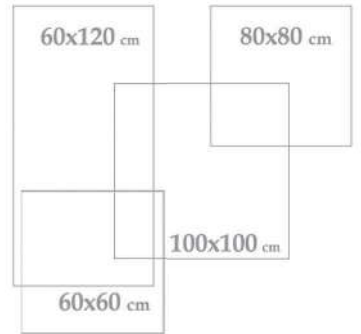

Adrina Beige Glossy 
80x80x1.2 cm - 32"x32"x0.47"

Mallorca 80x80

32"x32"

COLOR: Gray
MATT

Applicable Sizes

Mallorca Beige Matt
80x80x1.2 cm - 32"x32"x0.47"

Mallorca Gray Decor Matt
80x80x1.2 cm - 32"x32"x0.47"