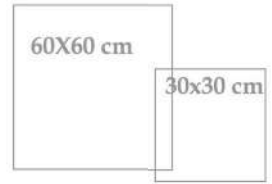

30x30x0.8 cm -12"x12"x0.31"

3 Face

Desert Cream Matt

30x30x0.8 cm -12"x12"x0.31"

2 Color

Desert Gray Matt 
30x30x0.8 cm -12"x12"x0.31"

Applicable Sizes

Marbel